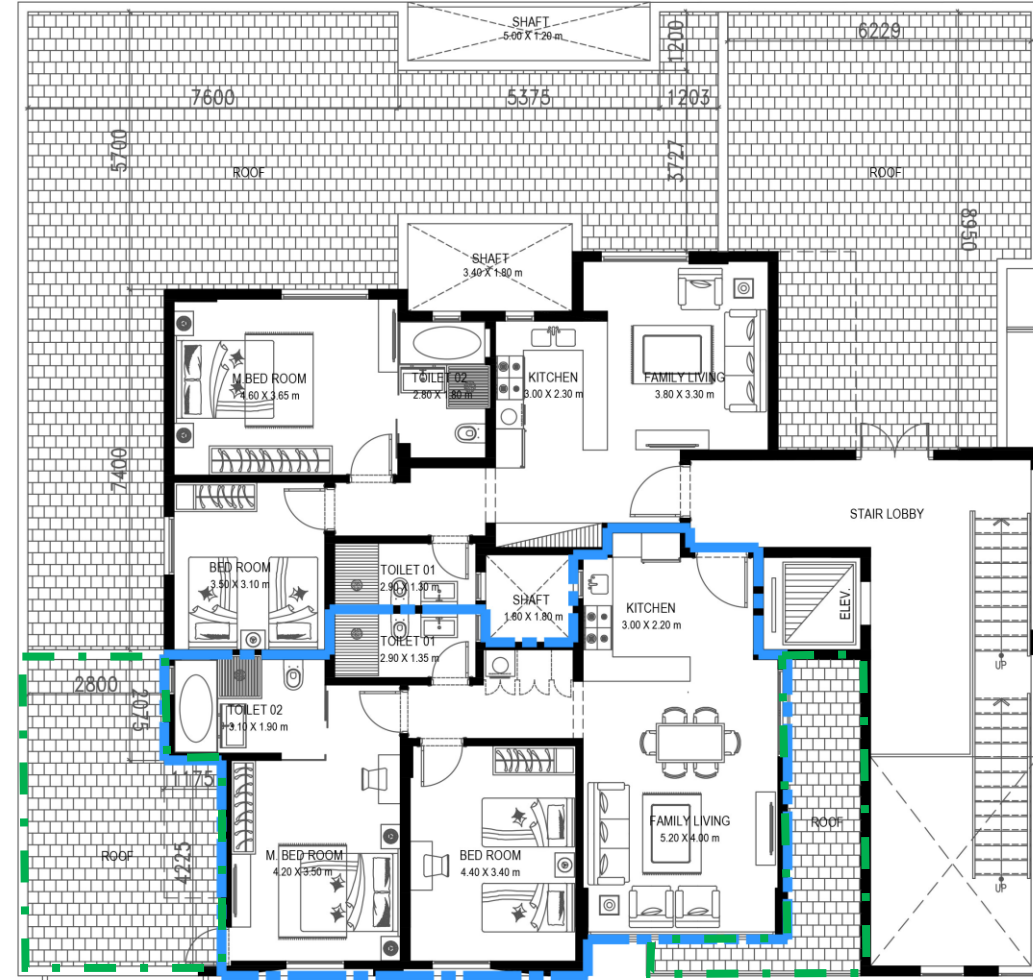

التعاون ريزدنس

منزلك العصري كما تتمناه..

الدور العلوي

الشقة رقم 10 (85.28 م²)

مساحة إضافية (36,00 م²)

استقبال | 4 × 5.20 متر

مطبخ | 2.2 × 3.2 متر

غرفة ماستر | 3.5 × 4.2 متر

غرفة نوم | 3.4 × 4.4 متر

دورة مياه رقم 01 | 1.35 × 2.9 متر

دورة مياه رقم 02 | 1.95 × 3.10 متر

السعر: 619,000 ريال

الأسعار لا تشمل ضريبة القيمة المضافة ولا تشمل قيمة السعي