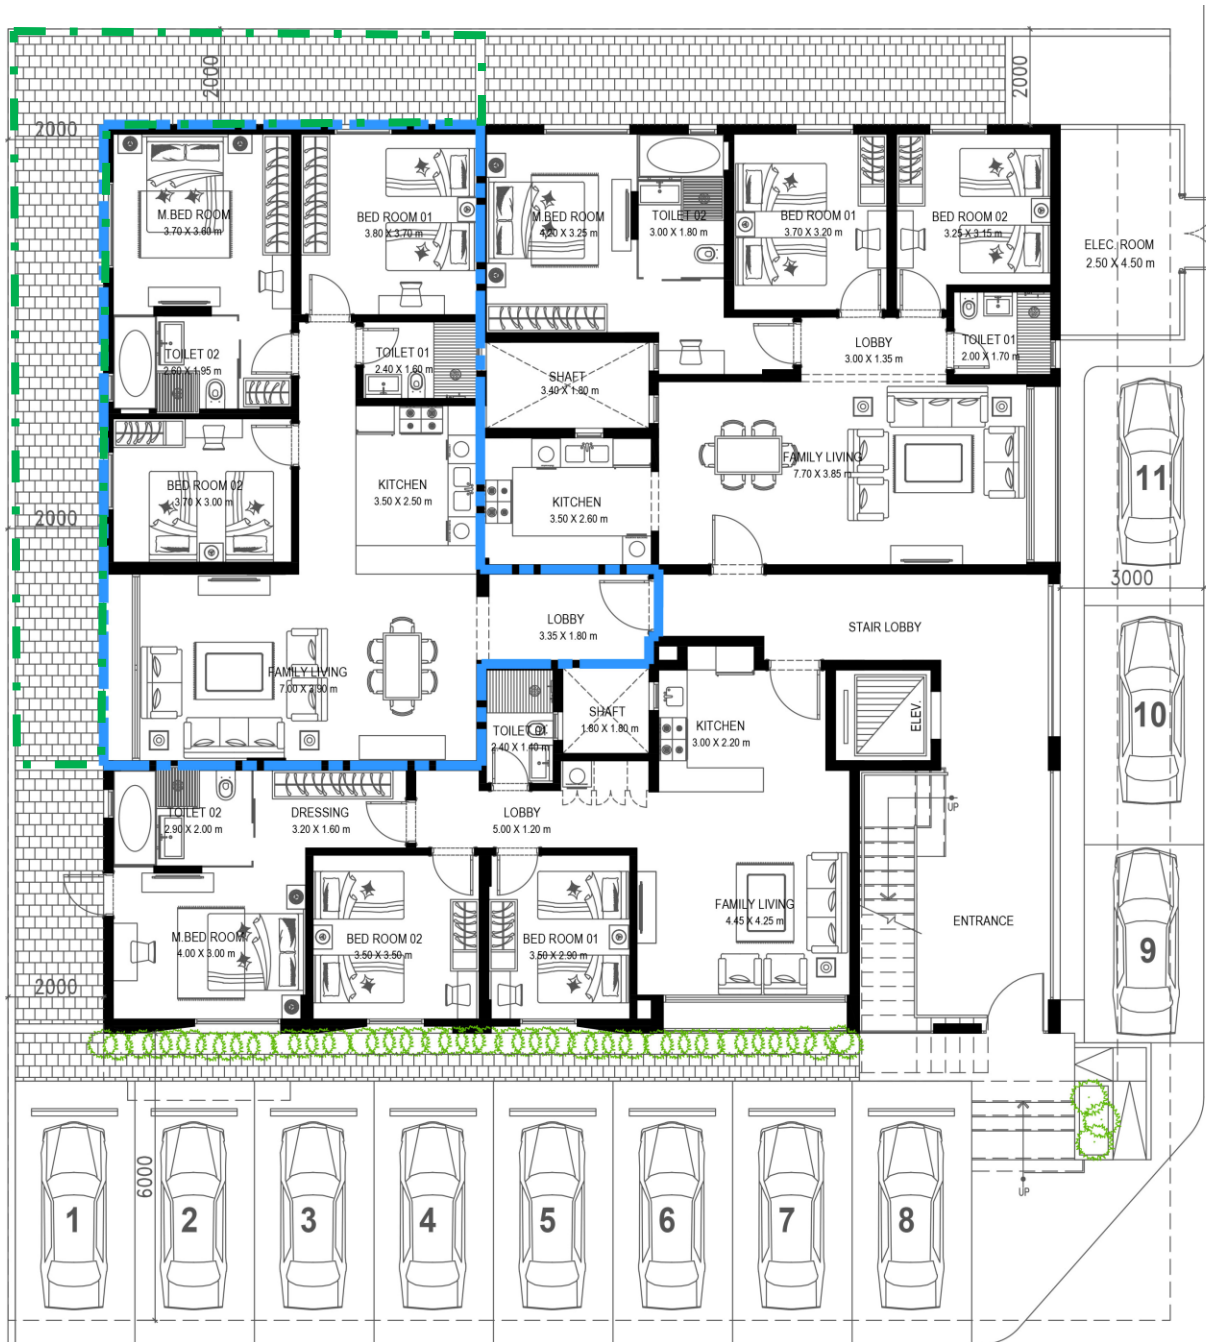

غرفة ماستر | 3.25 × 4.2 متر

غرفة رقم 01 | 3.2 × 3.7 متر

غرفة رقم 02 | 3.15 × 3.25 متر

دورة مياه رقم 01 | 1.7 × 2 متر

دورة مياه رقم 02 | 1.8 × 3 متر

لوبي | 1.35 × 3 متر

السعر: 675,000 ريال

الأسعار لا تشمل ضريبة القيمة المضافة ولا تشمل قيمة السعي

التعاون ريزدنس

منزلك العصري كما تتمناه..

الدور الأرضي

الشقة رقم 3 (110.94 م²)
مساحة إضافية (49,00 م²)

استقبال | 3.9 × 3.7 متر

مطبخ | 2.5 × 3.5 متر

غرفة ماستر | 3.6 × 3.7 متر

غرفة رقم 01 | 3.7 × 3.8 متر

غرفة رقم 02 | 3 × 3.7 متر

دورة مياه رقم 01 | 1.6 × 2.4 متر

دورة مياه رقم 02 | 1.95 × 2.6 متر

لوبي | 1.8 × 3.35 متر

السعر: 749,000 ريال

الأسعار لا تشمل ضريبة القيمة المضافة ولا تشمل قيمة السعي

التعاون ريزدنس

منزلك العصري كما تتمناه..

الدور الأول

420 م²

الشقة رقم 4 (113.64 م²)

الشقة رقم 5 (111.10 م²)

الشقة رقم 6 (110.94 م²)

مخطط الدور

الاستقبال المشترك بالدور 84.00 م²