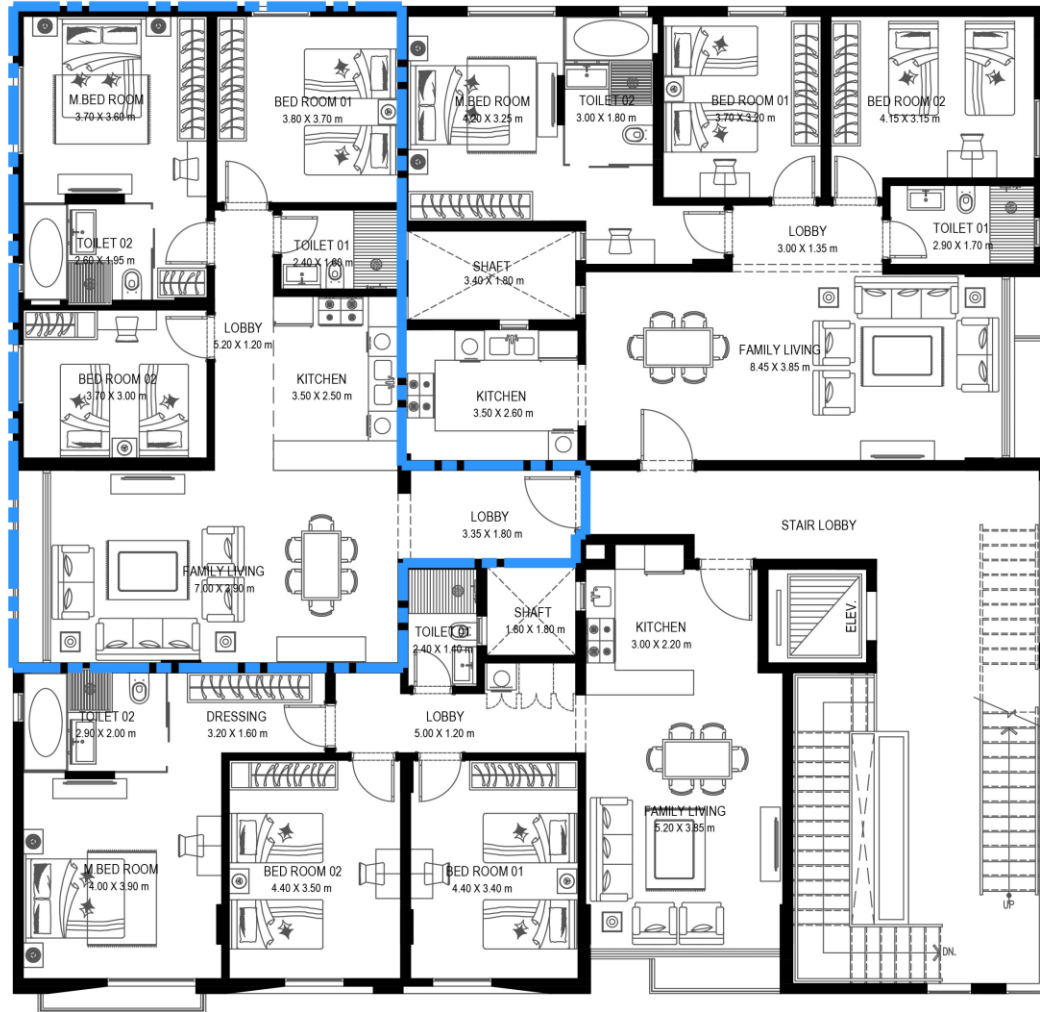

استقبال | 4.25 × 4.45 متر

مطبخ | 2.20 × 3 متر

غرفة ماستر | 3 × 4 متر

غرفة رقم 01 | 2.9 × 3.5 متر

غرفة رقم 02 | 3.5 × 3.5 متر

دورة مياه رقم 01 | 1.4 × 2.4 متر

دورة مياه رقم 02 | 2 × 2.9 متر

ملابس | 1.6 × 3.20 متر

غرفة ماستر | 3.25 × 4.2 متر

غرفة رقم 01 | 3.2 × 3.7 متر

غرفة رقم 02 | 3.15 × 3.25 متر

دورة مياه رقم 01 | 1.7 × 2 متر

دورة مياه رقم 02 | 1.8 × 3 متر

لوبي | 1.35 × 3 متر

السعر: 675,000 ريال

الأسعار لا تشمل ضريبة القيمة المضافة ولا تشمل قيمة السعي

الشقة رقم 6 (110.94 م²)

استقبال | 3.9 × 3.7 متر

مطبخ | 2.5 × 3.5 متر

غرفة ماستر | 3.6 × 3.7 متر

غرفة رقم 01 | 3.7 × 3.8 متر

غرفة رقم 02 | 3 × 3.7 متر

دورة مياه رقم 01 | 1.6 × 2.4 متر

دورة مياه رقم 02 | 1.95 × 2.6 متر

لوبي | 1.8 × 3.35 متر

السعر: 699,000 ريال

الأسعار لا تشمل ضريبة القيمة المضافة ولا تشمل قيمة السعي

التعاون ريزدنس

منزلك العصري كما تتمناه..

الدور الثاني

420 م²

الشقة رقم 7 (123.80 م²)