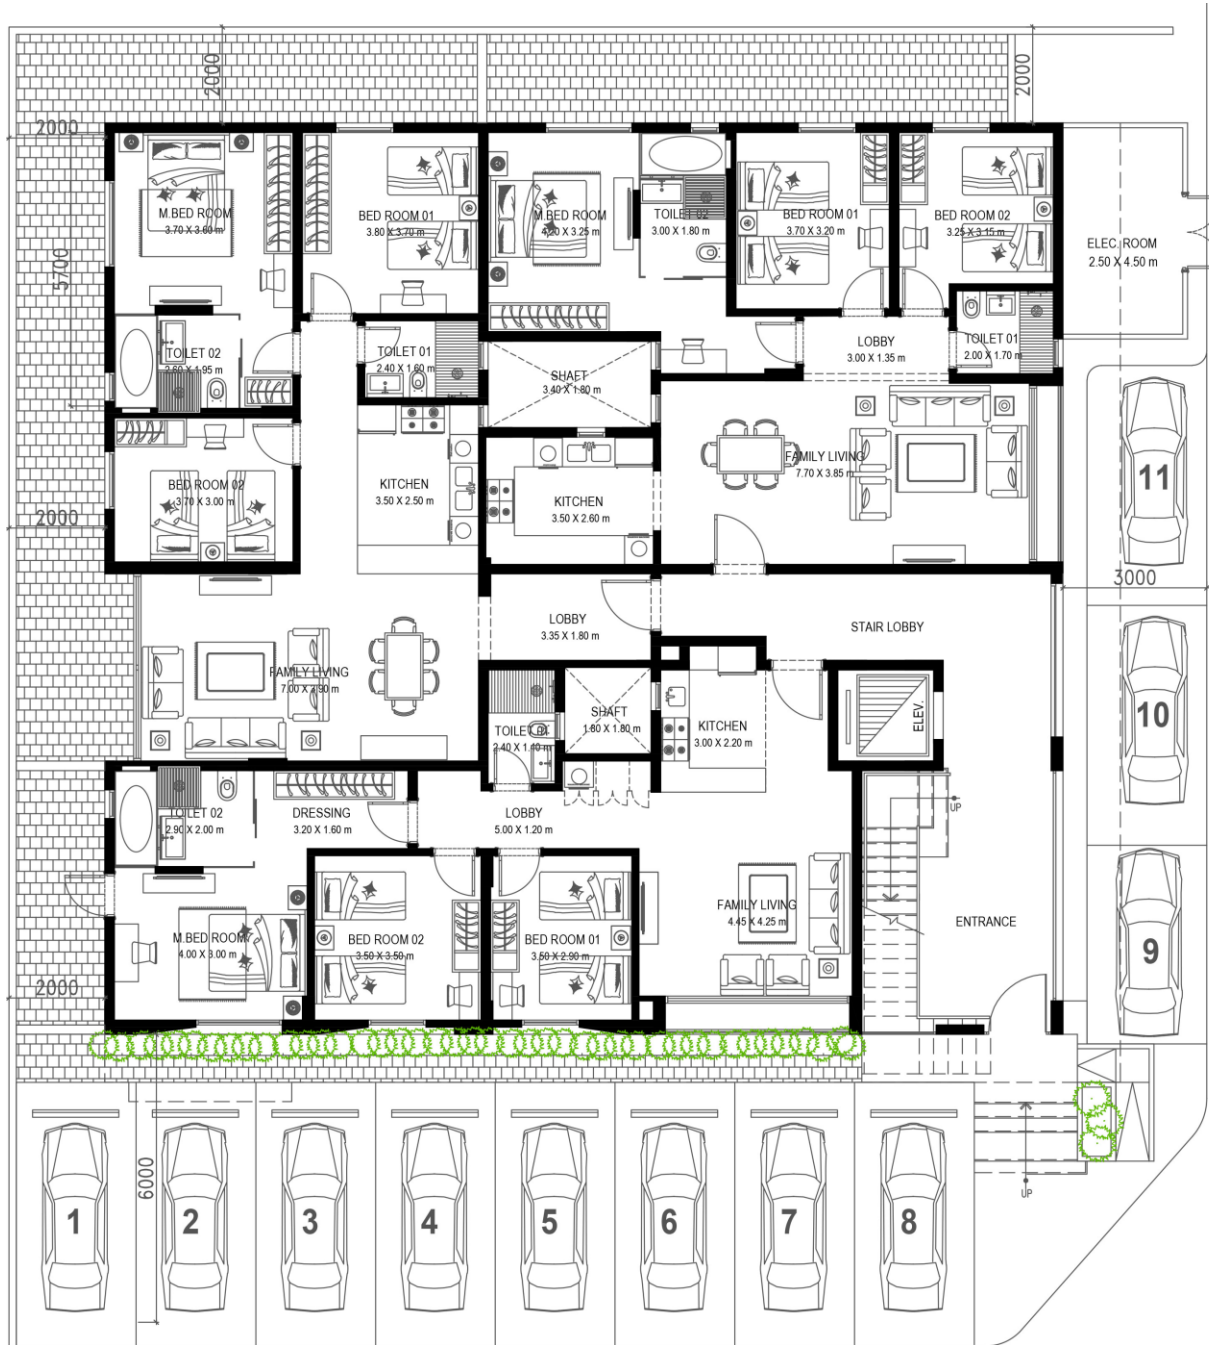

الموقع
اضغط هنا

التعاون ريزدنس
منزلك العصري كما تمنناه..

التعاون ريزدنس

منزلك العصري كما تتمناه..

الدور الأرضي

380 م²

الشقة رقم 1 (97,60 م²)

الشقة رقم 2 (102,97 م²)

الشقة رقم 3 (110,94 م²)

مخطط الدور

الإستقبال المشترك بالدور 70.00 م²

التعاون ريزدنس

منزلك العصري كما تتمناه..

الدور الأرضي

الشقة رقم 1 (97,60 م²)

مساحة إضافية (11,00 م²)

استقبال | 4.25 × 4.45 متر

مطبخ | 2.20 × 3 متر

غرفة ماستر | 3 × 4 متر

غرفة رقم 01 | 2.9 × 3.5 متر

غرفة رقم 02 | 3.5 × 3.5 متر

دورة مياه رقم 01 | 1.4 × 2.4 متر

دورة مياه رقم 02 | 2 × 2.9 متر

ملابس | 1.6 × 3.20 متر

غرفة ماستر | 3.25 × 4.2 متر

غرفة رقم 01 | 3.2 × 3.7 متر

غرفة رقم 02 | 3.15 × 3.25 متر

دورة مياه رقم 01 | 1.7 × 2 متر

دورة مياه رقم 02 | 1.8 × 3 متر

لوبي | 1.35 × 3 متر

السعر: 675,000 ريال

الأسعار لا تشمل ضريبة القيمة المضافة ولا تشمل قيمة السعي