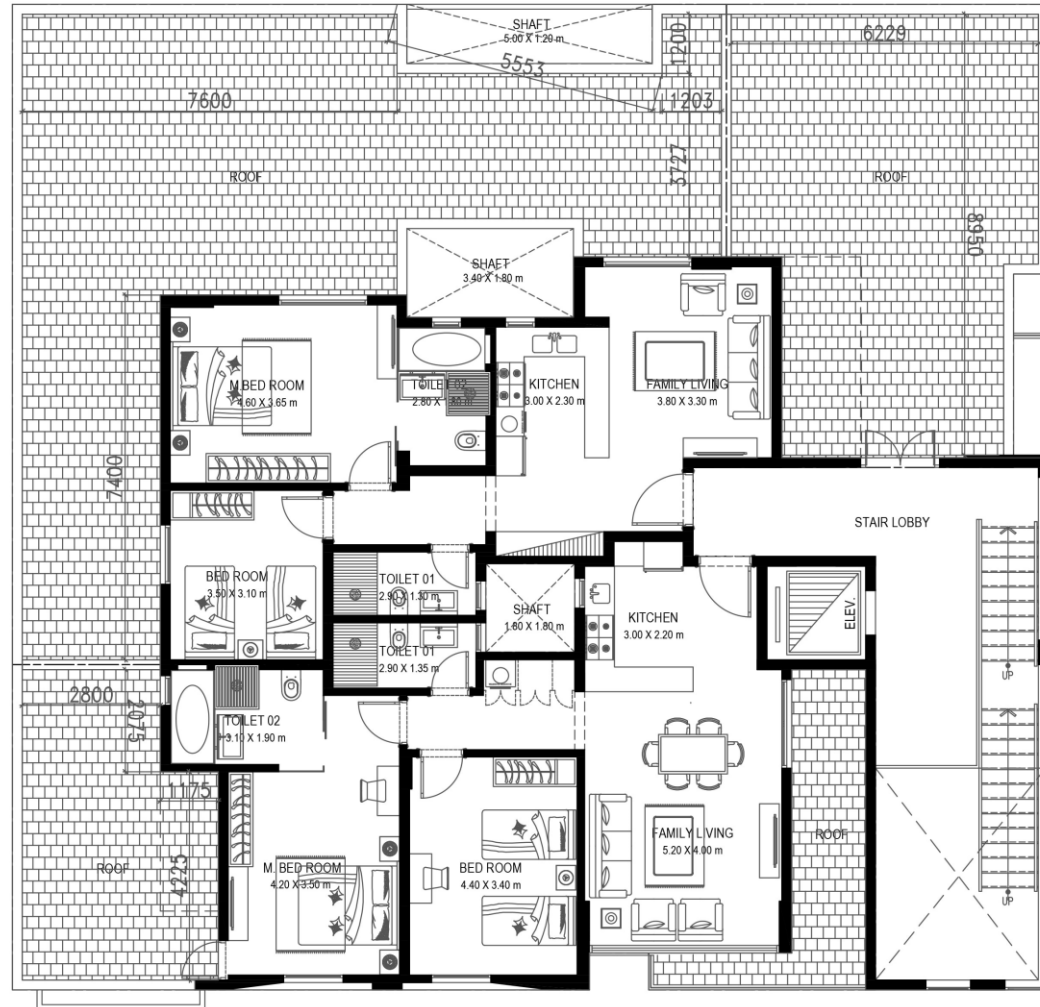

استقبال | 4.25 × 4.45 متر

مطبخ | 2.20 × 3 متر

غرفة ماستر | 3 × 4 متر

غرفة رقم 01 | 2.9 × 3.5 متر

غرفة رقم 02 | 3.5 × 3.5 متر

دورة مياه رقم 01 | 1.4 × 2.4 متر

دورة مياه رقم 02 | 2 × 2.9 متر

ملابس | 1.6 × 3.20 متر

غرفة رقم 02 | 3 × 3.7 متر

دورة مياه رقم 01 | 1.6 × 2.4 متر

دورة مياه رقم 02 | 1.95 × 2.6 متر

لوبي | 1.8 × 3.35 متر

السعر: 689,000 ريال

الأسعار لا تشمل ضريبة القيمة المضافة ولا تشمل قيمة السعي

التعاون ريزيدنس

منزلك العصري كما تتمناه..

220 م²

الدور العلوي

الشقة رقم 10 (85.28 م²)

الشقة رقم 11 (73.25 م²)

الإستقبال المشترك بالدور 61.00 م²

مخطط الدور

التعاون ريزدنس

منزلك العصري كما تتمناه..

الدور العلوي

الشقة رقم 10 (85.28 م²)

مساحة إضافية (36,00 م²)

استقبال | 4 × 5.20 متر

مطبخ | 2.2 × 3.2 متر

غرفة ماستر | 3.5 × 4.2 متر

غرفة نوم | 3.4 × 4.4 متر