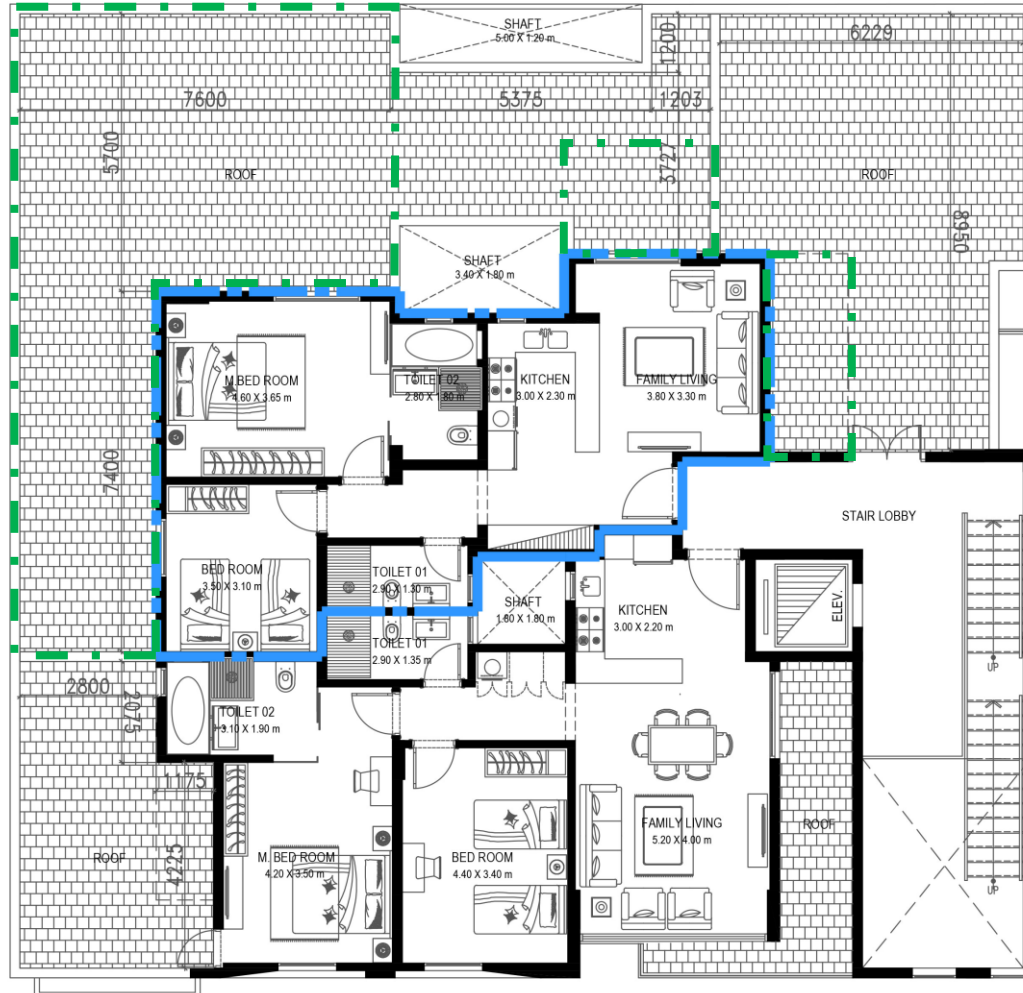

التعاون ريزدنس

منزلك العصري كما تتمناه..

الدور العلوي

الشقة رقم 11 (73.25 م²)

مساحة إضافية (95,00 م²)

استقبال | 3.3 × 3.8 متر

مطبخ | 2.3 × 3 متر

غرفة ماستر | 3.65 × 4.6 متر

غرفة نوم | 3.1 × 3.5 متر

دورة مياه رقم 01 | 1.3 × 2.9 متر

دورة مياه رقم 02 | 1.8 × 2.8 متر

السعر: 599,000 ريال

الأسعار لا تشمل ضريبة القيمة المضافة ولا تشمل قيمة السعي