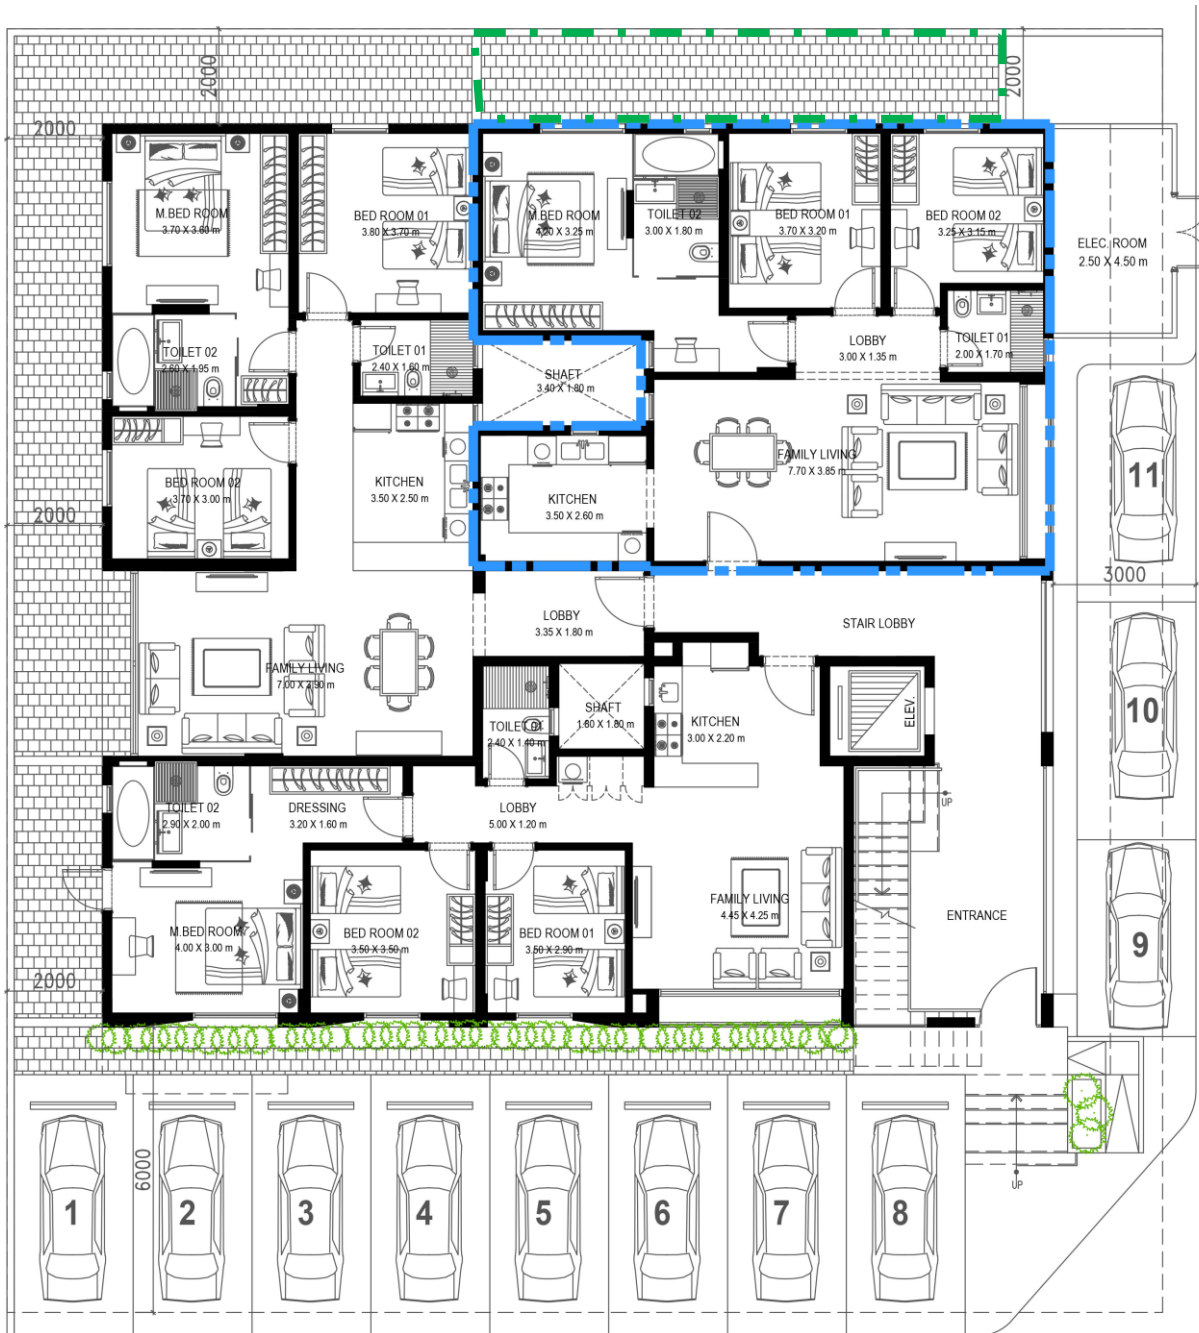

استقبال | 4.25 × 4.45 متر

مطبخ | 2.20 × 3 متر

غرفة ماستر | 3 × 4 متر

غرفة رقم 01 | 2.9 × 3.5 متر

غرفة رقم 02 | 3.5 × 3.5 متر

دورة مياه رقم 01 | 1.4 × 2.4 متر

دورة مياه رقم 02 | 2 × 2.9 متر

ملابس | 1.6 × 3.20 متر

غرفة ماستر | 3.25 × 4.2 متر

غرفة رقم 01 | 3.2 × 3.7 متر

غرفة رقم 02 | 3.15 × 3.25 متر

دورة مياه رقم 01 | 1.7 × 2 متر

دورة مياه رقم 02 | 1.8 × 3 متر

لوبي | 1.35 × 3 متر

السعر: 675,000 ريال

الأسعار لا تشمل ضريبة القيمة المضافة ولا تشمل قيمة السعي

التعاون ريزدنس

منزلك العصري كما تتمناه..

الدور الأرضي

الشقة رقم 3 (110.94 م²)
مساحة إضافية (49,00 م²)

استقبال | 3.9 × 3.7 متر

مطبخ | 2.5 × 3.5 متر

غرفة ماستر | 3.6 × 3.7 متر

غرفة رقم 01 | 3.7 × 3.8 متر

غرفة رقم 02 | 3 × 3.7 متر

دورة مياه رقم 01 | 1.6 × 2.4 متر

دورة مياه رقم 02 | 1.95 × 2.6 متر

لوبي | 1.8 × 3.35 متر

السعر: 749,000 ريال

الأسعار لا تشمل ضريبة القيمة المضافة ولا تشمل قيمة السعي

التعاون ريزدنس