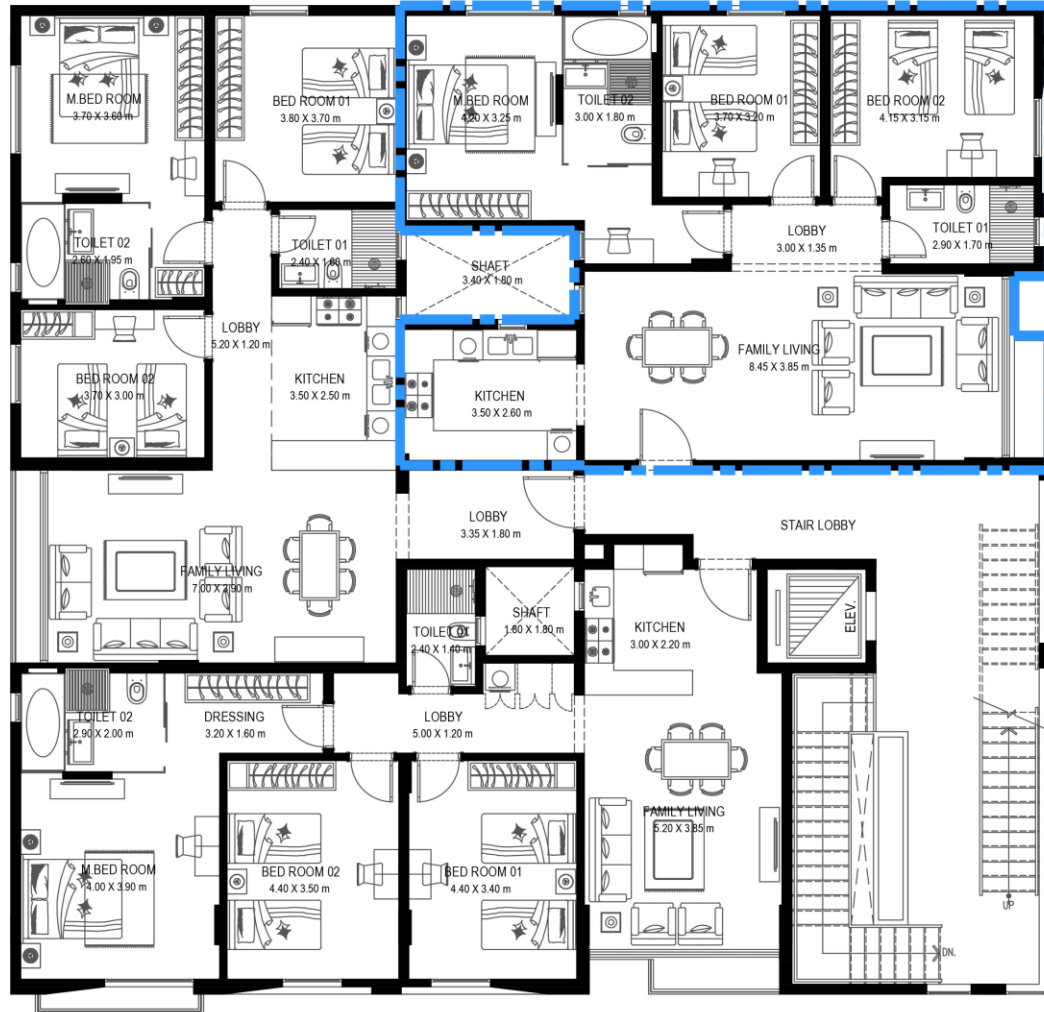

دورة مياه رقم 01 | 1.7 × 2.90 متر

دورة مياه رقم 02 | 1.8 × 3 متر

لوبي | 1.35 × 3 متر

السعر: 699,000 ريال

الأسعار لا تشمل ضريبة القيمة المضافة ولا تشمل قيمة السعي

التعاون ريزدنس

منزلك العصري كما تتمناه..

الدور الأول

الشقة رقم 6 (110.94 م²)

استقبال | 3.9 × 3.7 متر

مطبخ | 2.5 × 3.5 متر

غرفة ماستر | 3.6 × 3.7 متر

غرفة رقم 01 | 3.7 × 3.8 متر

غرفة رقم 02 | 3 × 3.7 متر

دورة مياه رقم 01 | 1.6 × 2.4 متر

دورة مياه رقم 02 | 1.95 × 2.6 متر