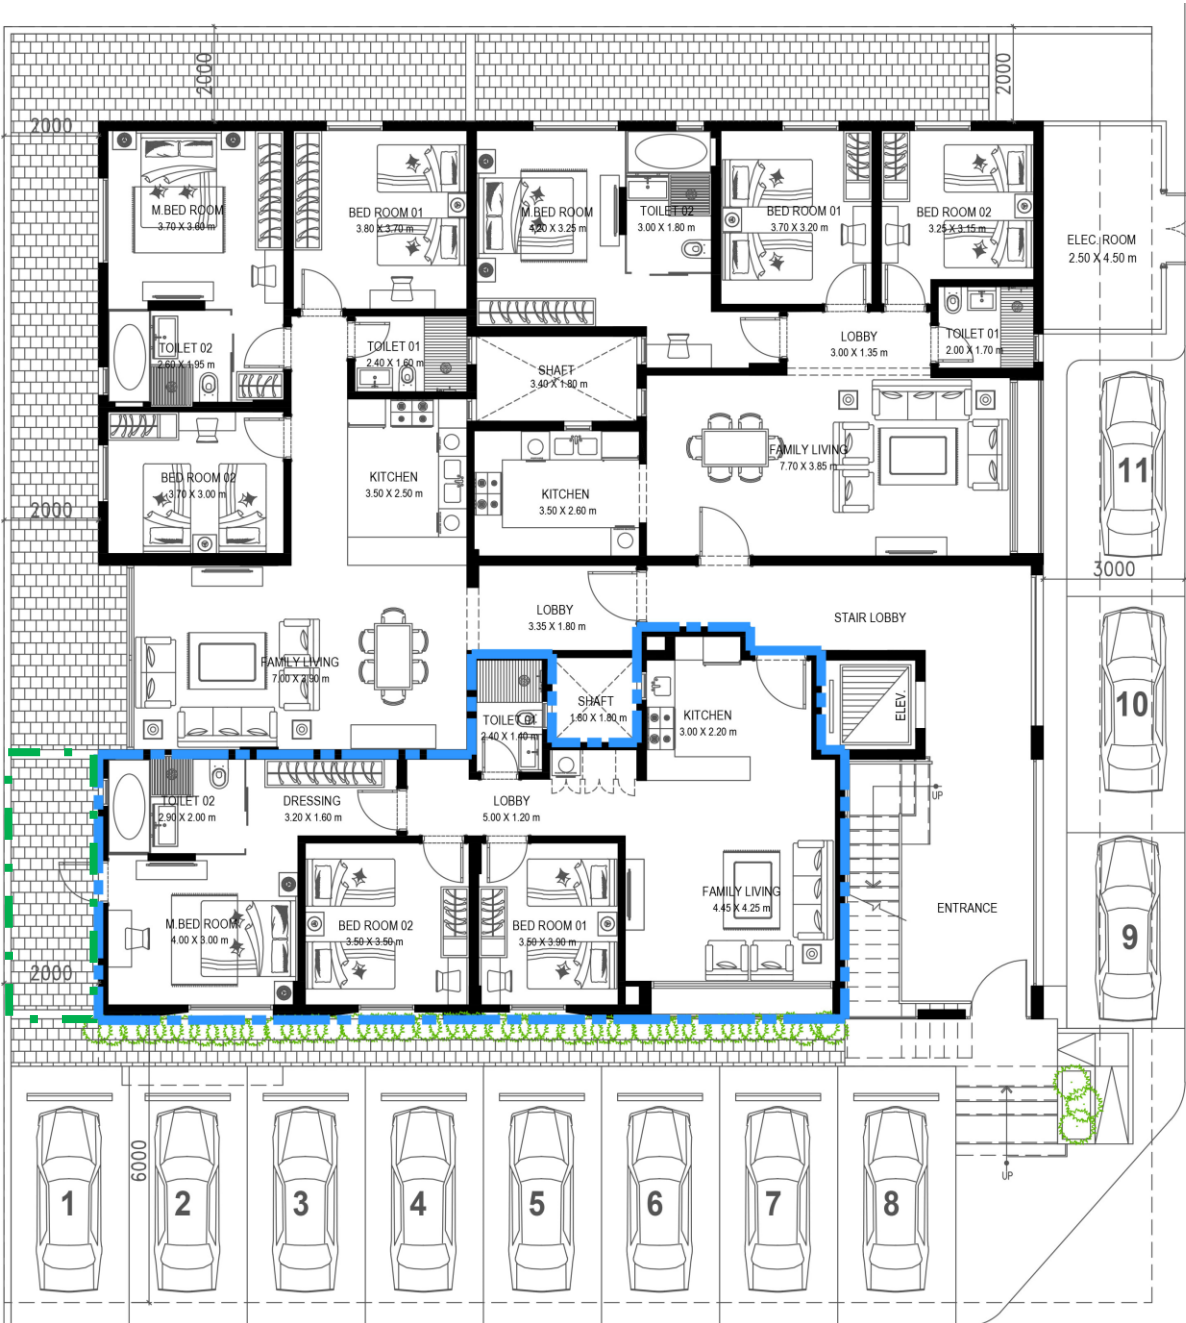

الشقة رقم 3 (110,94 م²)

مخطط الدور

الإستقبال المشترك بالدور 70.00 م²

التعاون ريزدنس

منزلك العصري كما تتمناه..

الدور الأرضي

الشقة رقم 1 (97,60 م²)

مساحة إضافية (11,00 م²)

استقبال | 4.25 × 4.45 متر

مطبخ | 2.20 × 3 متر

غرفة ماستر | 3 × 4 متر

غرفة رقم 01 | 2.9 × 3.5 متر

غرفة رقم 02 | 3.5 × 3.5 متر

دورة مياه رقم 01 | 1.4 × 2.4 متر

دورة مياه رقم 02 | 2 × 2.9 متر

ملابس | 1.6 × 3.20 متر

السعر: 665,000 ريال

الأسعار لا تشمل ضريبة القيمة المضافة ولا تشمل قيمة السعي

التعاون ريزدنس

منزلك العصري كما تتمناه..

الدور الأرضي

الشقة رقم 2 (102,97 م²)
مساحة إضافية (22,00 م²)

استقبال | 7.7 × 3.85 متر

مطبخ | 2.6 × 3.5 متر

غرفة ماستر | 3.25 × 4.2 متر

غرفة رقم 01 | 3.2 × 3.7 متر

غرفة رقم 02 | 3.15 × 3.25 متر

دورة مياه رقم 01 | 1.7 × 2 متر

دورة مياه رقم 02 | 1.8 × 3 متر

لوبي | 1.35 × 3 متر

السعر: 675,000 ريال

الأسعار لا تشمل ضريبة القيمة المضافة ولا تشمل قيمة السعي