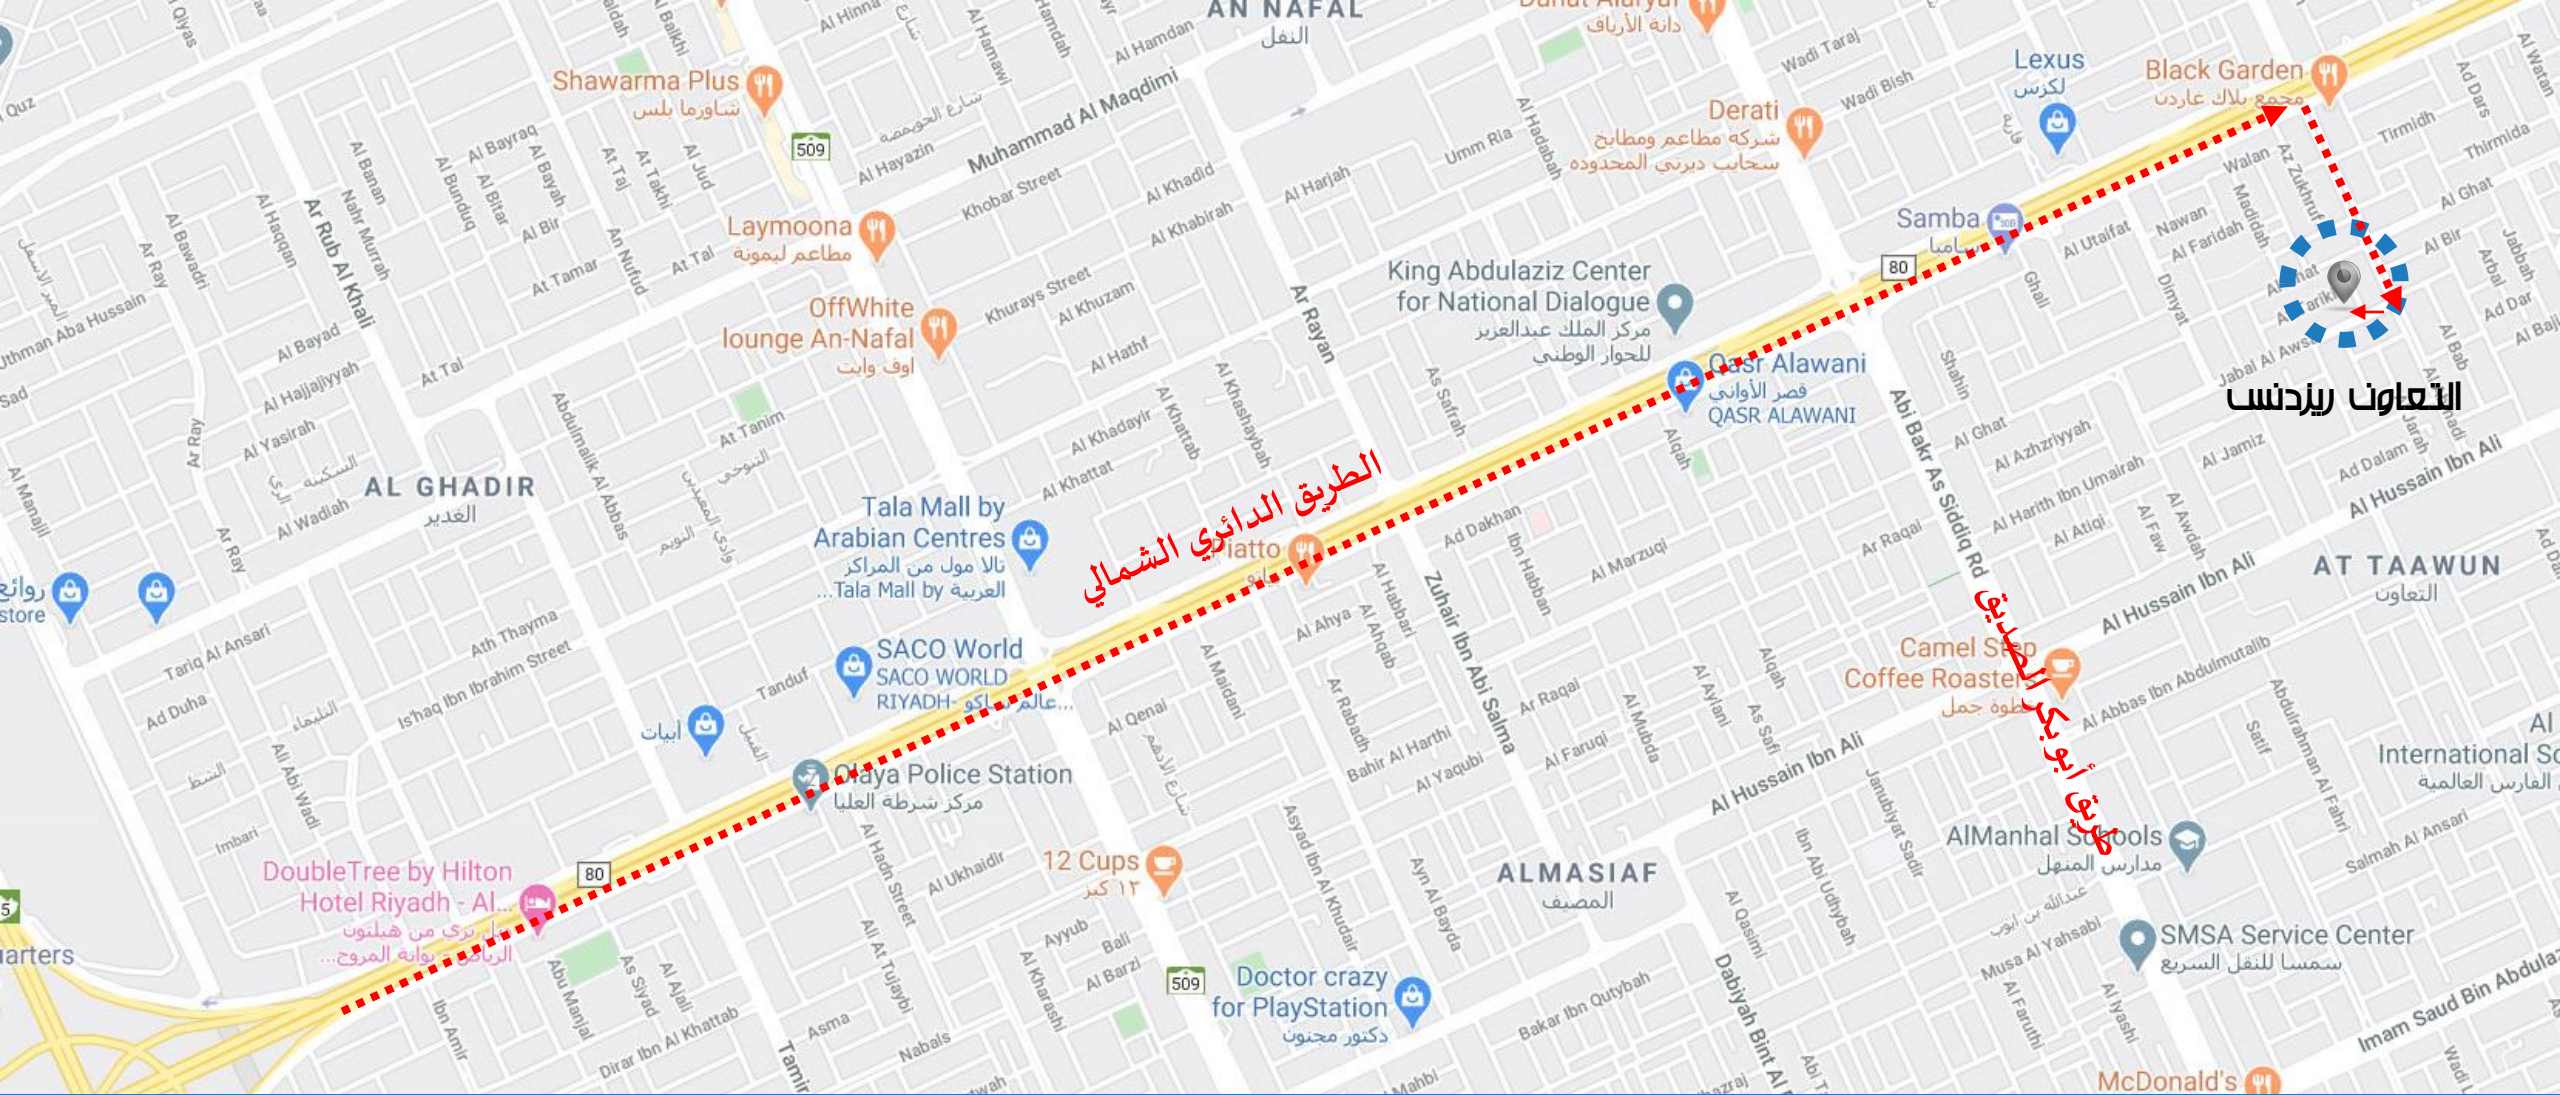

التعاون ريزدنسا

منزلك العصري كما تتمناه..

تطوير

يقع المشروع في موقع مميز جدا في حي التعاون بمدينة الرياض بالقرب
من تقاطع الطريق الدائري الشمالي وطريق أبو بكر الصديق رضي الله
عنه وطريق الإمام سعود بن عبد الله