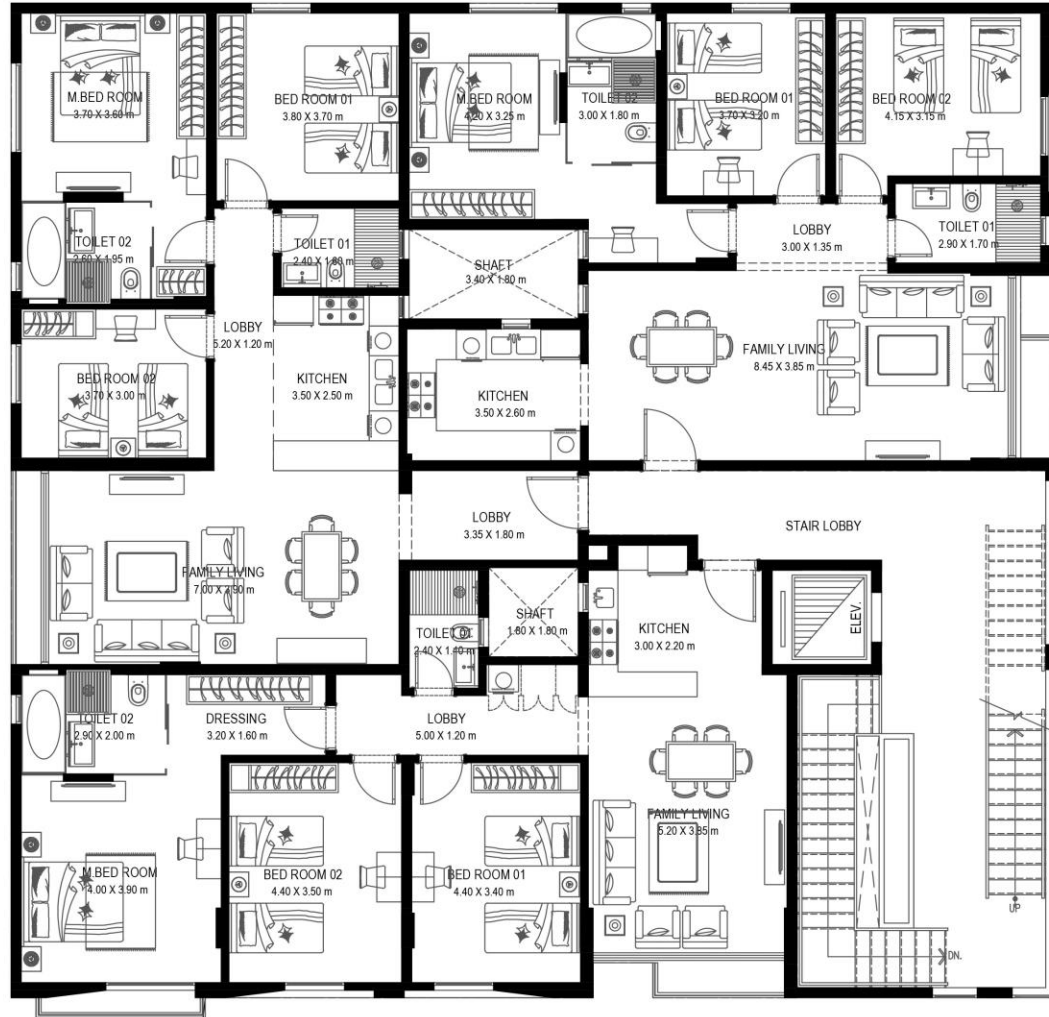

غرفة رقم 02 | 3 × 3.7 متر

دورة مياه رقم 01 | 1.6 × 2.4 متر

دورة مياه رقم 02 | 1.95 × 2.6 متر

لوبي | 1.8 × 3.35 متر

السعر: 749,000 ريال

الأسعار لا تشمل ضريبة القيمة المضافة ولا تشمل قيمة السعي

التعاون ريزدنس

منزلك العصري كما تتمناه..

الدور الأول

420 م²

الشقة رقم 4 (113.64 م²)

الشقة رقم 5 (111.10 م²)

الشقة رقم 6 (110.94 م²)

مخطط الدور

الاستقبال المشترك بالدور 84.00 م²

التعاون ريزدنس

منزلك العصري كما تتمناه..

الدور الأول

الشقة رقم 4 (113.64 م²)

استقبال | 3.85 × 5.20 متر

مطبخ | 2.20 × 3 متر

غرفة ماستر | 3.9 × 4 متر

غرفة رقم 01 | 3.40 × 4.40 متر

غرفة رقم 02 | 3.50 × 4.40 متر

دورة مياه رقم 01 | 1.4 × 2.4 متر

دورة مياه رقم 02 | 2 × 2.9 متر

ملابس | 1.6 × 3.20 متر

السعر: 745,000 ريال

الأسعار لا تشمل ضريبة القيمة المضافة ولا تشمل قيمة السعي

التعاون ريزدنس